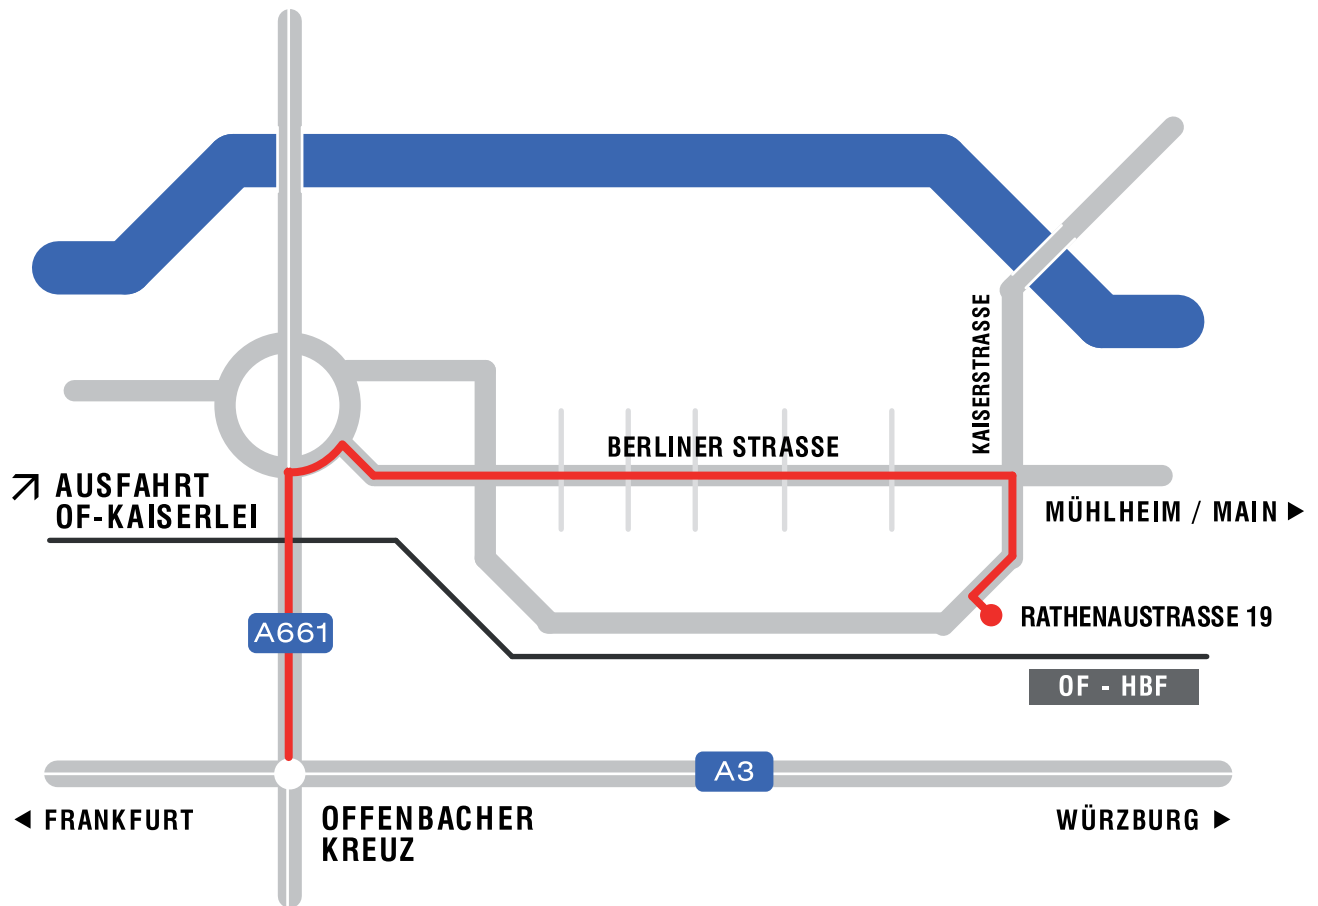

Anfahrt

Beschreibung:

- A3 Abfahrt Offenbacher Kreuz
- A 661 Ausfahrt Offenbach / Kaiserlei
- Im Kreisel 1. Ausfahrt Richtung OF/Stadtmitte
- Berliner Strasse folgen
- In Kaiserstrasse rechts einbiegen
- Nach ca. 500 m halbrechts in Rathenaustrasse einbiegen
- Ziel: Rathenaustrasse 19